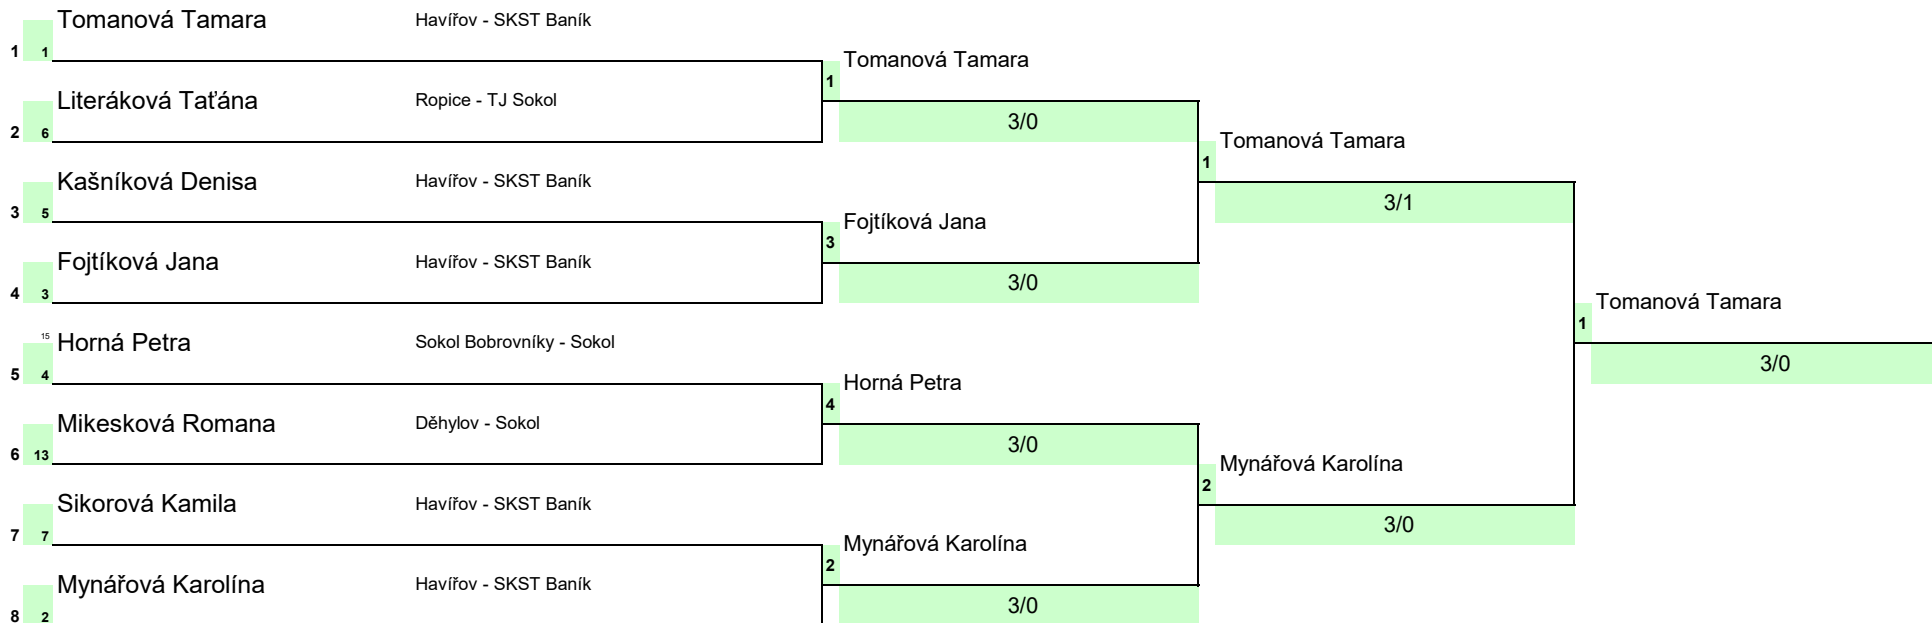

SKUPINA : C

		Kašníková Denisa	Janásková Iva	Literáková Taťána		body	skore	pořadí
Příjmení, jméno, oddíl-klub, okres		1	2	3	4			
1	5 Kašníková Denisa <i>Havířov - SKST Baník</i>		3 : 0	2 : 3		3	5 : 3	2
		9 8 8						
2	11 Janásková Iva <i>Ostrava - TJ Mittal</i>	0 : 3		1 : 3		2	1 : 6	3
		-9 -8 -8						
3	6 Literáková Taťána <i>Ropice - TJ Sokol</i>	3 : 2	3 : 1			4	6 : 3	1
4								3

PŘEBOR KRAJE

Kvalifikace žen - 2. Stupeň

Soutěž : č. 4

HAVÍŘOV 21. 1. 2012

PŘEBOR KRAJE
Hlavní soutěž - ženy

soutěž č. 2

Havířov

21.01.2012