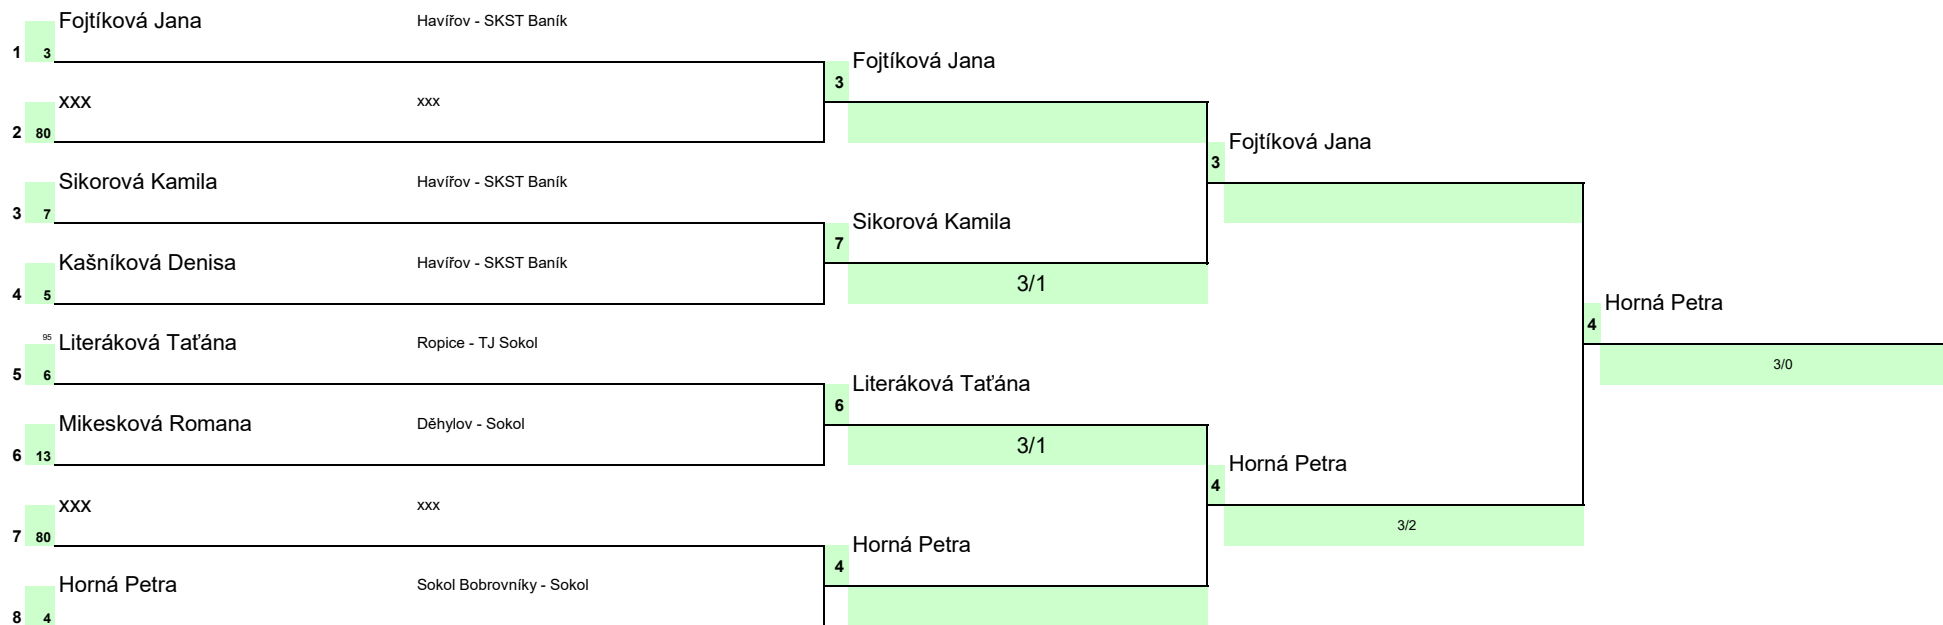

SKUPINA : B

		Horná Petra	Petrovová Nikita	Sikorová Kamila	Bittalová Kateřina	body	skore	pořadí
Příjmení, jméno, oddíl-klub, okres		1	2	3	4			
1	4 Horná Petra <i>Sokol Bobrovníky - Sokol</i>		3 : 1	3 : 0	3 : 0	6	9 : 1	1
		8 -6 6 5			4 2 6			
2	9 Petrovová Nikita <i>Havířov - SKST Baník</i>	0 : 3		0 : 3	3 : 1	4	3 : 7	3
		-8 6 -6 -5						
3	7 Sikorová Kamila <i>Havířov - SKST Baník</i>	0 : 3	0 : 3		3 : 0	4	3 : 6	2
					5 7 6			
4	10 Bittalová Kateřina <i>Ostrava - Hrabůvka</i>	0 : 3	1 : 3	0 : 3		3	1 : 9	4
		-4 -2 -6		-5 -7 -6				

SKUPINA : C

		Kašníková Denisa	Janásková Iva	Literáková Taťána		body	skore	pořadí
Příjmení, jméno, oddíl-klub, okres		1	2	3	4			
1	5 Kašníková Denisa <i>Havířov - SKST Baník</i>		3 : 0	2 : 3		3	5 : 3	2
		9 8 8						
2	11 Janásková Iva <i>Ostrava - TJ Mittal</i>	0 : 3		1 : 3		2	1 : 6	3
		-9 -8 -8						
3	6 Literáková Taťána <i>Ropice - TJ Sokol</i>	3 : 2	3 : 1			4	6 : 3	1
4								3

PŘEBOR KRAJE

Kvalifikace žen - 2. Stupeň

Soutěž : č. 4

HAVÍŘOV 21. 1. 2012

PŘEBOR KRAJE
Hlavní soutěž - ženy

soutěž č. 2

Havířov

21.01.2012